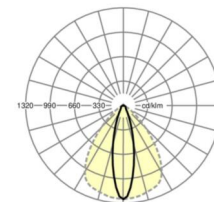

CARACTÉRISTIQUES

Numéro de commande	19520004020
Numéro EAN	4020863428908
Tarif des douanes	94051190
Marque de certification	IP 20, Classe d'isolation I, ENEC10 VDE, F, HACCP DIN10500/Food/IFS-pertinence liée à l'application/BRC, Intérieur, CE
Degré de résistance aux chocs IK	IK03 (-20°C bis 35°C)
Température ambiante	ta -20°C à 35°C
Durée de la garantie	5 Années
Programmes d'aide de l'État	BEG - subvention fédérale pour les bâtiments performants (valable uniquement pour l'Allemagne)

ÉLECTROTECHNIQUE

Ballast	Pilote électronique (1 pièce)
Puissance du système	34W
Tension secteur	230V/50Hz
Classe de efficacité énergétique/Source de lumière	B

ÉCLAIRAGISME

Équipement	LED, Rendu des couleurs/Température de couleur CRI ≥ 80 / 4000K
Tolérance de localisation chromatique (MacAdam)	3SDCM
Flux lumineux nominal	6343lm
Longévité des sources LED	50000h L80/B10 (Tq 35°C), 70000h L80/B50 (Tq 35°C), 100000h L80/B50 (Tq 30°C)
Efficacité lumineuse du luminaire	184lm/W
Angle de rayonnement	25° (C0) / 100° (C90)
UGR trans./long.	16.8 / 22.1

MÉCANIQUE

Couleur du boîtier	blanc signalisation RAL 9016
Cotes (Long.xLarg.xH/DxH)	1531mm x 55mm x 37mm
Poids (net)	1.65kg
Type de montage	Montage sur système de rail support, Structure lumineuse

LIEN PROFOND

<https://www.regiolux.de/fr/article/19520004020>

Référence	LED 6000lm 840
ηLB	100 %
Φ ↓/↑	98 % / 2 %
UGR trans./long.	16.8 / 22.1